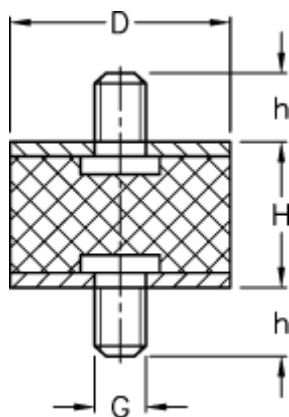

Varenummer: 51101333007210
Beskrivelse: KLEE Vibrationsdæmper type 1
70-35-1, M12x22/M12x22, NR - 57 shore

Mål

D = 70
G = M12
h = 22
H = 35